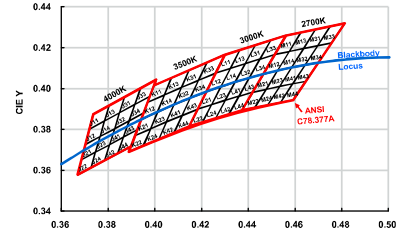

SOLAR HAREKET SENSÖRLÜ DUVAR ARMATÜRÜ

Solar Motion Sensor Wall Light

20 Watt

Radiation Characteristics

Chromaticity Bins (Continued)

Teknik Özellikler / Technical Specification

LED Güç	LED Power	20W
Lamba Boyutu	Lamp Dimensions	200x220x100mm
Solar Panel	Solar Panel	6V / 2Wp 300mA Mono Cyrstall
Solar Panel Boyutu	Solar Panel Dimensions	110x110mm
Kurulum Yüksekliği	Installation Height	2-5m
Şarj Süresi	Charge Time	6-8 saat/ hour
Pil	Battery	3.7V / 2200mAh Li-On
Kontrol Sistemi	Control System	Işık ve Hareket Sensörü / Light Sensor, Motion Sensor
LED	LED	5630 Power LG Chip LED
Lumen	Lumen	700
Koruma Sınıfı	IP Degree	IP 65
Çalışma Süresi	Operation time	Harekete Duyarlı Motion Sensör - 90 Second
Sensör Mesafesi	Sensor Distance	8 m
Çalışma Sıcaklığı	Operation temp	(-25°C) - (75°C)
Gövde	Body	ABS - Polycarbon