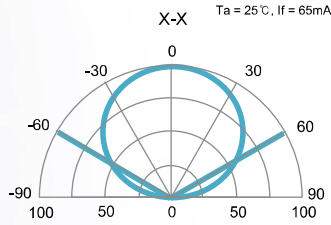

SOLAR HAREKET SENSÖRLÜ DUVAR ARMATÜRÜ

Solar Motion Sensor Wall Light

20 Watt

Radiation Characteristics

Chromaticity Bins (Continued)

Teknik Özellikler / Technical Specification

LED Güç	LED Power	20W
Lamba Boyutu	Lamp Dimensions	200x220x100mm
Solar Panel	Solar Panel	6V / 2Wp 300mA Mono Cyrstall
Solar Panel Boyutu	Solar Panel Dimensions	110x110mm
Kurulum Yüksekliği	Installation Height	2-5m
Şarj Süresi	Charge Time	6-8 saat/ hour
Pil	Battery	3.7V / 2200mAh Li-On
Kontrol Sistemi	Control System	Işık ve Hareket Sensörü / Light Sensor, Motion Sensor
LED	LED	5630 Power LG Chip LED
Lumen	Lumen	700
Koruma Sınıfı	IP Degree	IP 65
Çalışma Süresi	Operation time	Harekete Duyarlı Motion Sensör - 90 Second
Sensör Mesafesi	Sensor Distance	8 m
Çalışma Sıcaklığı	Operation temp	(-25°C) - (75°C)
Gövde	Body	ABS - Polycarbon