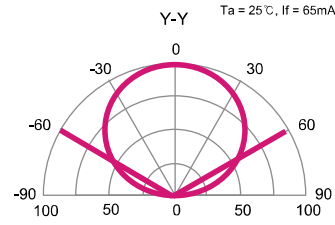

SOLAR HAREKET SENSÖRLÜ DUVAR ARMATÜRÜ

Solar Motion Sensor Wall Light

20 Watt

Radiation Characteristics

Chromaticity Bins (Continued)

Teknik Özellikler / Technical Specification

LED Güç	LED Power	20W
Lamba Boyutu	Lamp Dimensions	200x220x100mm
Solar Panel	Solar Panel	6V / 2Wp 300mA Mono Cyrstall
Solar Panel Boyutu	Solar Panel Dimensions	110x110mm
Kurulum Yüksekliği	Installation Height	2-5m
Şarj Süresi	Charge Time	6-8 saat/ hour
Pil	Battery	3.7V / 2200mAh Li-On
Kontrol Sistemi	Control System	Işık ve Hareket Sensörü / Light Sensor, Motion Sensor
LED	LED	5630 Power LG Chip LED
Lumen	Lumen	700
Koruma Sınıfı	IP Degree	IP 65
Çalışma Süresi	Operation time	Harekete Duyarlı Motion Sensör - 90 Second
Sensör Mesafesi	Sensor Distance	8 m
Çalışma Sıcaklığı	Operation temp	(-25°C) - (75°C)
Gövde	Body	ABS - Polycarbon